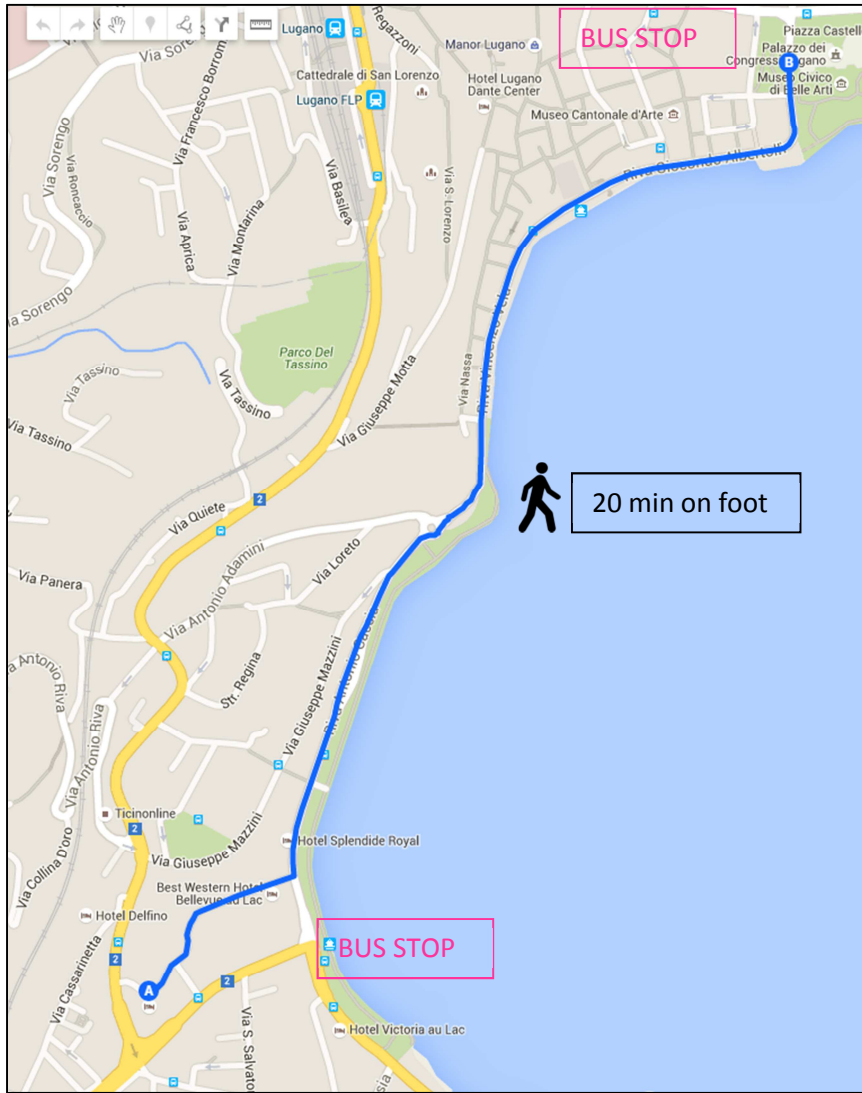

Hotel De La Paix → ← Palazzo dei Congressi Lugano

Paradiso, P+R Fornaci	
1	Paradiso, Debarcadere
2	Lugano, Stazione
3	Lugano, Piazza Manzoni
4	Lugano, Piazza Mazzini
5	Lugano, Centro

P+R Fornaci - Paradiso - Lugano Centro

Fermata

Paradiso, Debarcadere

③ Venerdì feriale
⑦ Venerdì e Sabato festivi

Ore.	Lunedì-Venerdì, feriali	Sabato, feriale	Domenica e Festivi	Ore.
5				5
6	45	37 52		6
7	00 13 23 33 43 53	07 22 37 52	02 32	7
8	03 13 23 33 43 53	07 22 37 52	02 32	8
9	03 13 22 37 52	07 22 37 52	02 32	9
10	07 22 37 52	07 22 37 52	02 32	10
11	07 22 37 53	07 22 37 52	02 32	11
12	03 13 23 33 43 53	07 22 37 52	02 32	12
13	03 13 23 33 43 53	07 22 37 52	02 32	13
14	03 13 23 37 52	07 22 37 52	02 32 47	14
15	07 22 37 52	07 22 37 52	02 17 32 47	15
16	07 22 37 52	07 22 37 52	02 17 32 47	16
17	02 12 22 32 42 52	07 22 37 52	02 17 32 47	17
18	02 12 22 32 42 52	07 22 37 52	02 17 32 47	18
19	02 12 22 32 42 52	07 22 37 52	02 32	19
20	02 32	02 32	02 32	20
21	02 32	02 32	02 32	21
22	02 32	02 32	02 32	22
23	02 32	02 32	02 32	23
24	02^⑦	02	02^⑦	24
1				1

Lugano Centro - Paradiso - P+R Fornaci

Fermata

Lugano, Centro

Ore.	Lunedì-Venerdì, feriali	Sabato, feriale	Domenica e Festivi	Ore.
5				5
6	30^① 40^② 50^③	15 30 45	45	6
7	00^④ 10^⑤ 20^⑥ 30^⑦ 40^⑧ 50^⑨	00 15 30 45	15 45	7
8	00^④ 10^⑤ 20^⑥ 30^⑦ 40^⑧ 50^⑨	00 15 30 45	15 45	8
9	00 15 30 45	00 15 30 45	15 45	9
10	00 15 30 45	00 15 30 45	15 45	10
11	00 15^⑩ 30 40^⑪ 50	00 15 30 45	15 45	11
12	00^④ 10^⑤ 20^⑥ 30 40^⑧ 50^⑨	00 15 30 45	15 45	12
13	00^④ 10^⑤ 20 30 40 50	00 15 30 45	15 45	13
14	00 15 30 45	00 15 30 45	15 30 45	14
15	00 15 30^⑩ 45^⑪	00 15 30 45	00 15 30 45	15
16	00^④ 15 30^⑩ 40^⑪ 50^⑫	00 15 30 45	00 15 30 45	16
17	00^④ 10^⑤ 20^⑥ 30^⑦ 40^⑧ 50^⑨	00 15 30 45	00 15 30 45	17
18	00^④ 10^⑤ 20^⑥ 30^⑦ 40^⑧ 50^⑨	00 15 30 45	00 15 30 45	18
19	00^④ 10^⑤ 20^⑥ 30^⑦ 45	00 15 30 45	15 45	19
20	15 45	15 45	15 45	20
21	15 45	15 45	15 45	21
22	15 45	15 45	15 45	22
23	15 45	15 45	15 45	23
24	15^⑦	15	15^⑦	24
1				1